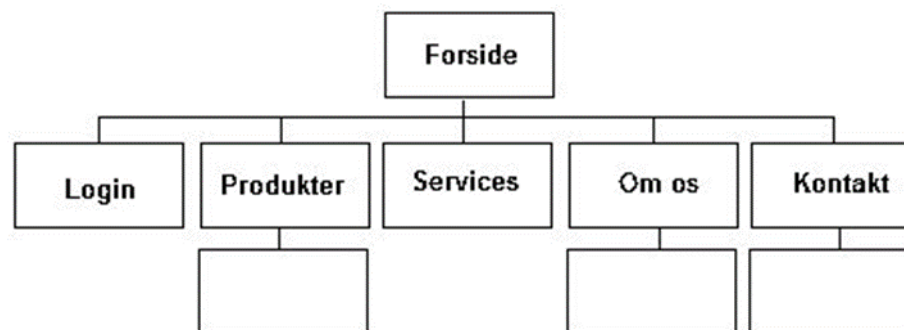

# SITEMAP/STRUKTURDIAGRAM

Et strukturdiagram er en grafisk oversigt, der viser den struktur og opbygning, en hjemmeside består af. Diagrammet viser det hierarki, der er på hjemmesiden, og hvor de forskellige sider er placeret i menuen.

# Figur 1, modul 1, opgave 1.1