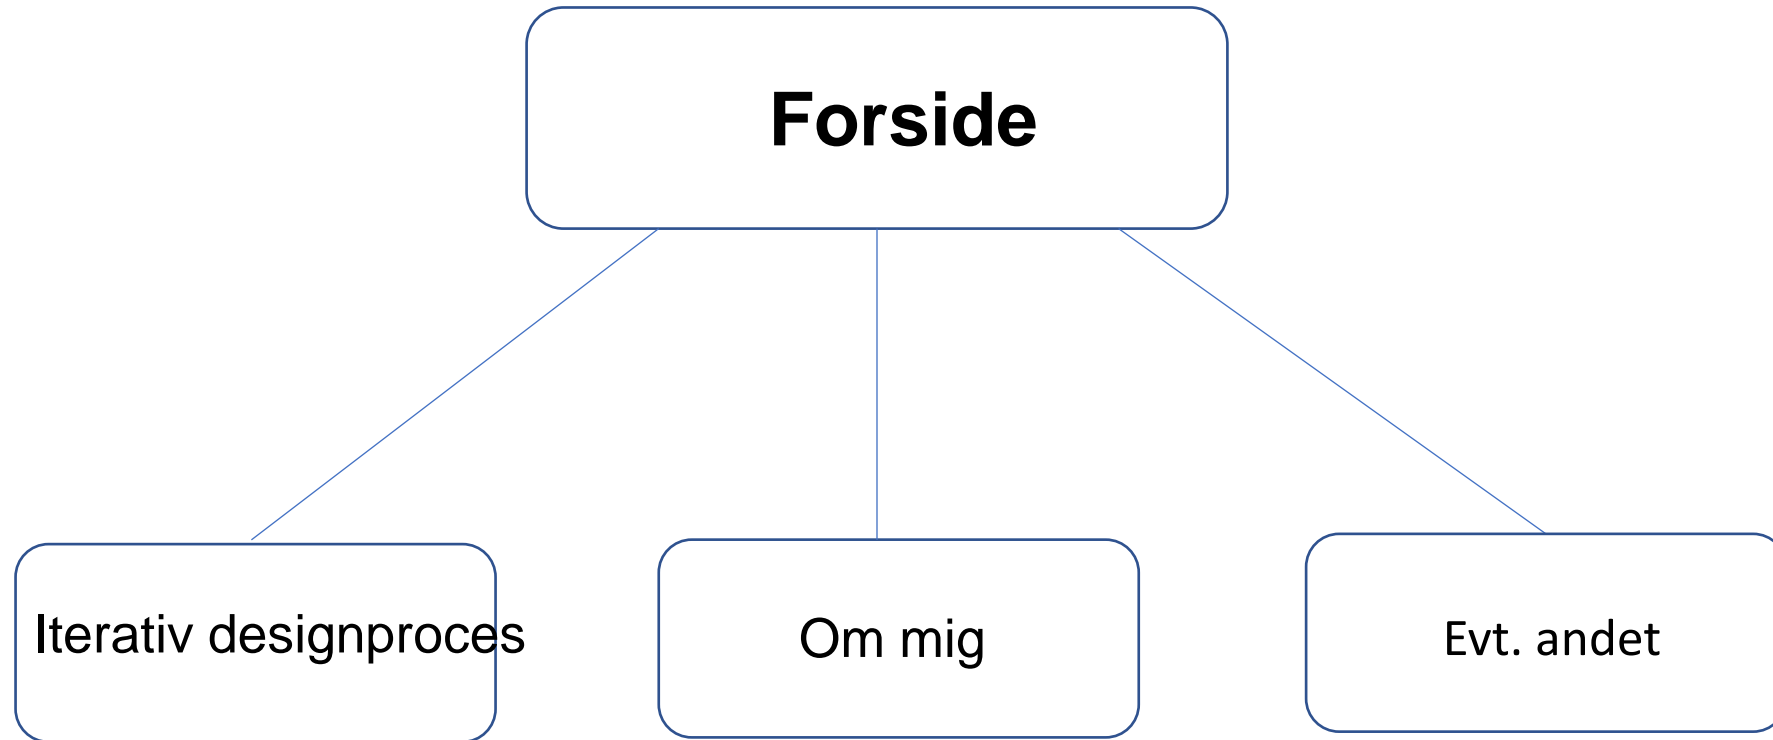

# SITEMAP/STRUKTURDIAGRAM

Et strukturdiagram er en grafisk oversigt, der viser den struktur og opbygning, en hjemmeside består af. Diagrammet viser det hierarki, der er på hjemmesiden, og hvor de forskellige sider er placeret i menuen.

# Figur 1, modul 1, opgave 1.1

# Figur 2, modul 3, opgave 3.2